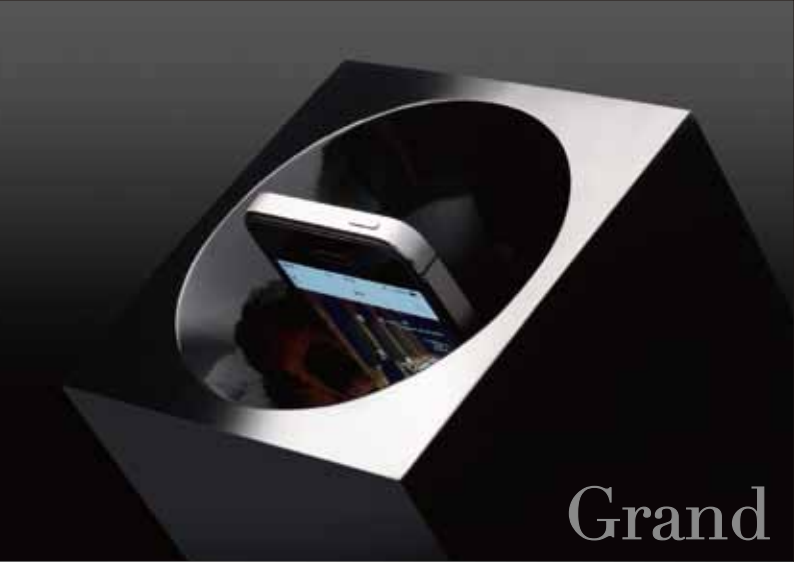

漆黒の艶と響き。

PIANO BLACK

国際漆展・石川2014 第10回展記念特別賞受賞

差し込むだけで音を増幅、空間全体をやさしく包み込む。
電源不要のスマートフォン用スピーカー「蓄音木」。
木であることにこだわり、1品ずつ職人の手技によって仕上げる。

Grand

Uplight

Chikuon-Ki

iPhone 6 対応 PIANO BLACK Grand & ORIGINAL

ORIGINAL

木が奏でる、柔らかな響き。

MINI

製品のお求めお問い合わせ 漆工房 大島
Tel. 0761-78-1635 studio@t-oshima.co.jp

7 features

- スマートフォンのスピーカーから発する音を増幅します。
- 長時間聴いても疲れな、心地よく柔らかな響きが特徴です。
- 上向き、横向き、どちらでも使用可。置き場所を選ばないシンプルなフォルム。
- 電源を必要とせず、充電機能など機構を一切省くことで故障はありません。
- 一品ずつ、職人の手業によって仕上げられた、こだわりの純日本製。
- iPhone、Android など、幅広い機種に対応します。
- ケースを装着したまま使用する事ができます。